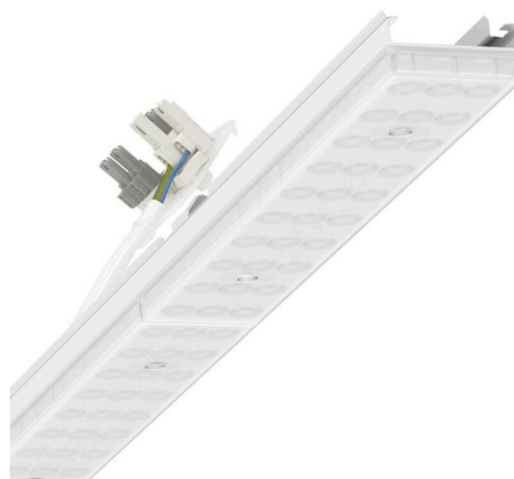

прибородержатель переменный - Individual.Lens.Optic с матированием - прямой и отраженный рассеянный свет - без видимых стыков

Ламподержатель из оцинкованного стального профиля, поверхность покрыта лаком на полиэфирной смоле. Крепление без инструментов с нажимными затворами, встроенными в конструкцию, обеспечивают защиту от кражи и взлома. В несущей трековой шине позиционируется по-разному. Цвет корпуса белый стандартный для электротехники RAL 9016; Прямой/отраженный рассеянный свет через линзу «Individual.Lens.Optic» из матированного пластика ПММА. Оптика отдельных линз делает сборку и установку предельно удобными, плоскость легко чистится. Тройные ряды из отдельных линз и лампо-/прибородержатели, идеально согласованные между собой, обеспечивают цельный вид без стыков и неравномерностей. Нагревостойкие провода, включая присоединительный провод длиной 1 м и втычную деталь для быстрой сборки с выбором фаз без помощи инструментов и искателем. Сменные блоки, позволяющие легко модернизировать освещение, существенно продлевают срок службы всей осветительной установки.

электротехника

Балласт	Электронный драйвер (1 штука)
Мощность системы	53W
сетевое напряжение	230V/50Hz
класс энергосбережения/Источник света	C

Оптика

Оснастка	LED, цветопередача/оттенок света CRI ≥ 80 / 4000K
Допуск для координаты цветности (MacAdam)	3SDCM
Номинальный световой поток	8739lm
Срок службы LED	50000h L80/B10 (Tq 35°C)
светоотдача светильников	166lm/W
Угол излучения	115° (C0) / 110° (C90)
UGR поп./вдоль	27.0 / 26.4

Механика

цвет корпуса	белый стандартный для электротехники RAL 9016
размеры (LxWxH/DxH)	1531mm x 55mm x 37mm
вес (нетто)	2kg
Вид монтажа	сборка трековых систем

DEEP-LINK

<https://www.regiolum.de/ru/article/18574304150>

Ссылка	LED 9000lm 840
ηLB	100 %
Φ ↓/↑	90 % / 10 %
UGR поп./вдоль	27.0 / 26.4

размеры

L	1531 mm	Длина
B	55 mm	Ширина
H	37 mm	Высота