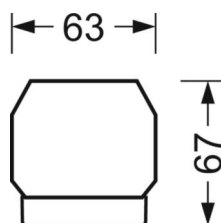

Механика

цвет корпуса	белый стандартный для электротехники RAL 9016
размеры (LxWxH/DxH)	1531mm x 55mm x 37mm
вес (нетто)	2kg
Вид монтажа	сборка трековых систем

DEEP-LINK

<https://www.regiolum.de/ru/article/18574304150>

Ссылка	LED 9000lm 840
ηLB	100 %
Φ ↓/↑	90 % / 10 %
UGR поп./вдоль	27.0 / 26.4

размеры

L	1531 mm	Длина
B	55 mm	Ширина
H	37 mm	Высота