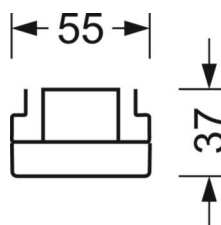

Механика

цвет корпуса	белый стандартный для электротехники RAL 9016
размеры (LxWxH/DxH)	1531mm x 55mm x 37mm
вес (нетто)	2kg
Вид монтажа	сборка трековых систем

DEEP-LINK

<https://www.regiolum.de/ru/article/18574304150>

Ссылка	LED 9000lm 840
ηLB	100 %
Φ ↓/↑	90 % / 10 %
UGR поп./вдоль	27.0 / 26.4

размеры

L	1531 mm	Длина
B	55 mm	Ширина
H	37 mm	Высота