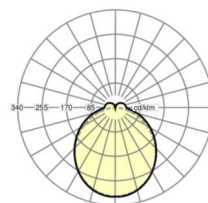

электротехника

Балласт	Электронный драйвер (1 штука)
Мощность системы	53W
сетевое напряжение	230V/50Hz
класс энергосбережения/Источник света	C

Оптика

Оснастка	LED, цветопередача/оттенок света CRI ≥ 80 / 4000K
Допуск для координаты цветности (MacAdam)	3SDCM
Номинальный световой поток	8739lm
Срок службы LED	50000h L80/B10 (Tq 35°C)
светоотдача светильников	166lm/W
Угол излучения	115° (C0) / 110° (C90)
UGR поп./вдоль	27.0 / 26.4

Механика

цвет корпуса	белый стандартный для электротехники RAL 9016
размеры (LxWxH/DxH)	1531mm x 55mm x 37mm
вес (нетто)	2kg
Вид монтажа	сборка трековых систем

DEEP-LINK

<https://www.regiolum.de/ru/article/18574304150>

Ссылка	LED 9000lm 840
ηLB	100 %
Φ ↓/↑	90 % / 10 %
UGR поп./вдоль	27.0 / 26.4

размеры

L	1531 mm	Длина
B	55 mm	Ширина
H	37 mm	Высота